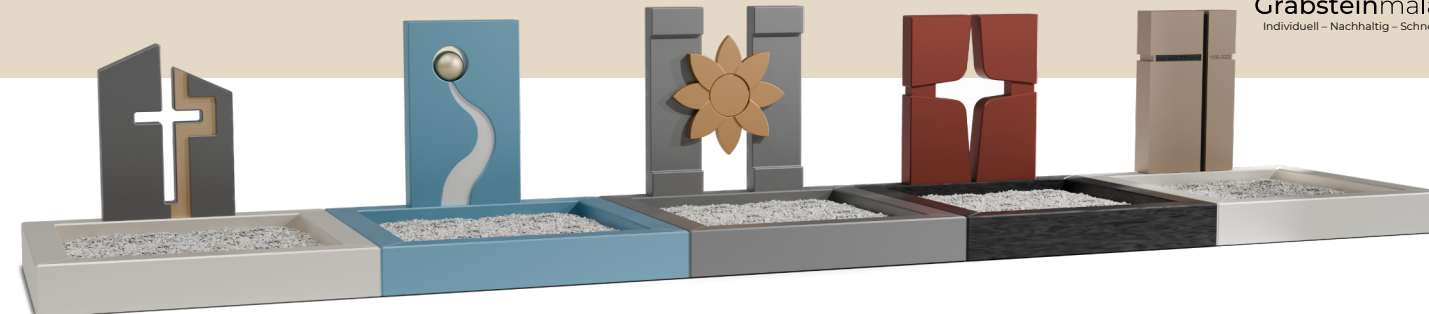

Persönlich gestalten