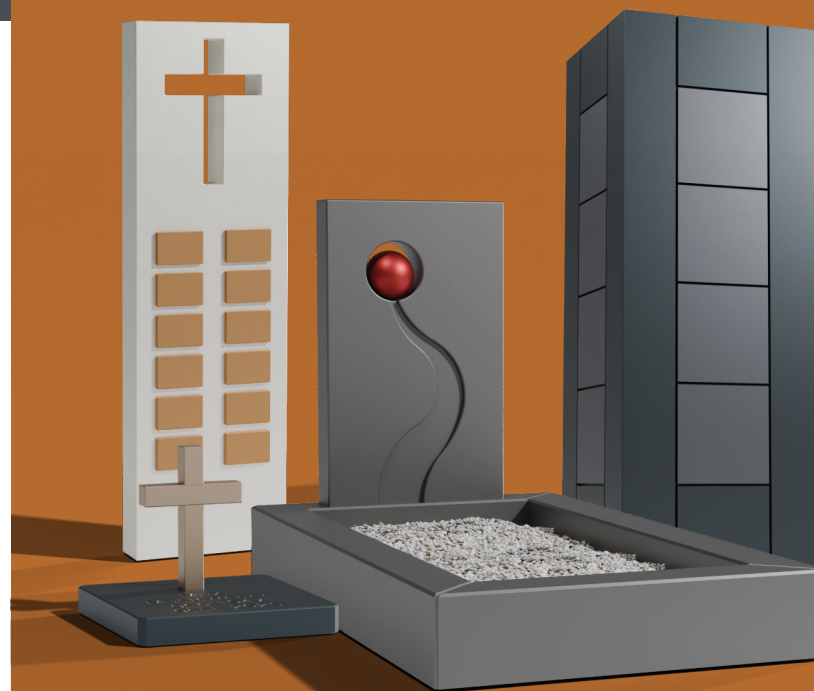

Gestalten Sie Ihr persönliches Grabmal

www.grabsteinmalanders.de

Grabsteinmalanders®

Individuell – Nachhaltig – Schnell – Bezahlbar

Grabsteinmalanders®
Individuell – Nachhaltig – Schnell – Bezahlbar

Grabsteinmalanders®
Individuell – Nachhaltig – Schnell – Bezahlbar

Grabsteinmalanders®

Individuell – Nachhaltig – Schnell – Bezahlbar

Ein Grabmal ist mehr als nur ein Name auf einer Ruhestätte – es ist ein Ort der Erinnerung. Mit unseren Grabmalen aus Aluminium verbinden wir **modernes Design**, **persönliche Gestaltung** und faire Preise mit einer Kaufabwicklung, die für Bestatter, Friedhofsverwaltungen und Hinterbliebene so einfach wie möglich ist.

Unsere Idee

- **Innovativ & nachhaltig:** Hochwertige Aluminium-Grabmale in individuellen Formen und Farben
- **Zeitgemäßes Design:** Von klassisch bis modern – auch naturverbundene Formen möglich
- **Herstellung:** Made in Germany
- **Einfacher Ablauf:** Schnelle Auswahl, unkomplizierte Bestellung und problemlose Montage
- **Kurze Lieferzeit:** Statt 6–9 Monaten nur maximal 60 Werktage
- **Kostenvorteil:** Bis zu 30 % günstiger als Naturstein
- **Nachhaltig:** Kostenlose Rücknahme und Recycling unserer alten Aluminium-Grabmale (Ersparnis für Hinterbliebene: 500–700 €)
- **Individuelle Symbolwahl:** Von religiösen Symbolen bis hin zu freigestalteten Designs
- **Übergangssymbole:** Das gewählte Symbol kann direkt ins Grabmal integriert werden (zusätzliche Kostenersparnis)
- **Zubehör erhältlich:** Passende Vasen, Grableuchten und weitere Gestaltungselemente auf Anfrage erhältlich

4

Aufstellung vor Ort

Durch das geringe Gewicht kann das Grabmal unkompliziert und sicher montiert werden

Unsere Mission

Wir bringen Innovation, Nachhaltigkeit und modernes Design zurück auf den Friedhof – mit einem Grabmal, das so individuell ist wie der Mensch, an den es erinnert.