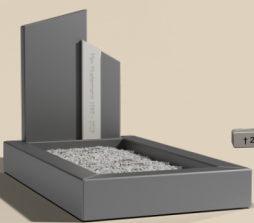

Grabkreuz

Grabsteinmalanders®

Individuell – Nachhaltig – Schnell – Bezahlbar

Ein Grabmal ist mehr als nur ein Name auf einer Ruhestätte – es ist ein Ort der Erinnerung. Mit unseren Grabmalen aus Aluminium verbinden wir **modernes Design**, **persönliche Gestaltung** und faire Preise mit einer Kaufabwicklung, die für Bestatter, Friedhofsverwaltungen und Hinterbliebene so einfach wie möglich ist.

Unsere Idee

- **Innovativ & nachhaltig:** Hochwertige Aluminium-Grabmale in individuellen Formen und Farben
- **Zeitgemäßes Design:** Von klassisch bis modern – auch naturverbundene Formen möglich
- **Herstellung:** Made in Germany
- **Einfacher Ablauf:** Schnelle Auswahl, unkomplizierte Bestellung und problemlose Montage
- **Kurze Lieferzeit:** Statt 6–9 Monaten nur maximal 60 Werktage
- **Kostenvorteil:** Bis zu 30 % günstiger als Naturstein
- **Nachhaltig:** Kostenlose Rücknahme und Recycling unserer alten Aluminium-Grabmale (Ersparnis für Hinterbliebene: 500–700 €)
- **Individuelle Symbolwahl:** Von religiösen Symbolen bis hin zu freigestalteten Designs
- **Übergangssymbole:** Das gewählte Symbol kann direkt ins Grabmal integriert werden (zusätzliche Kostenersparnis)
- **Zubehör erhältlich:** Passende Vasen, Grableuchten und weitere Gestaltungselemente auf Anfrage erhältlich

Unsere Produktauswahl

Grabmal